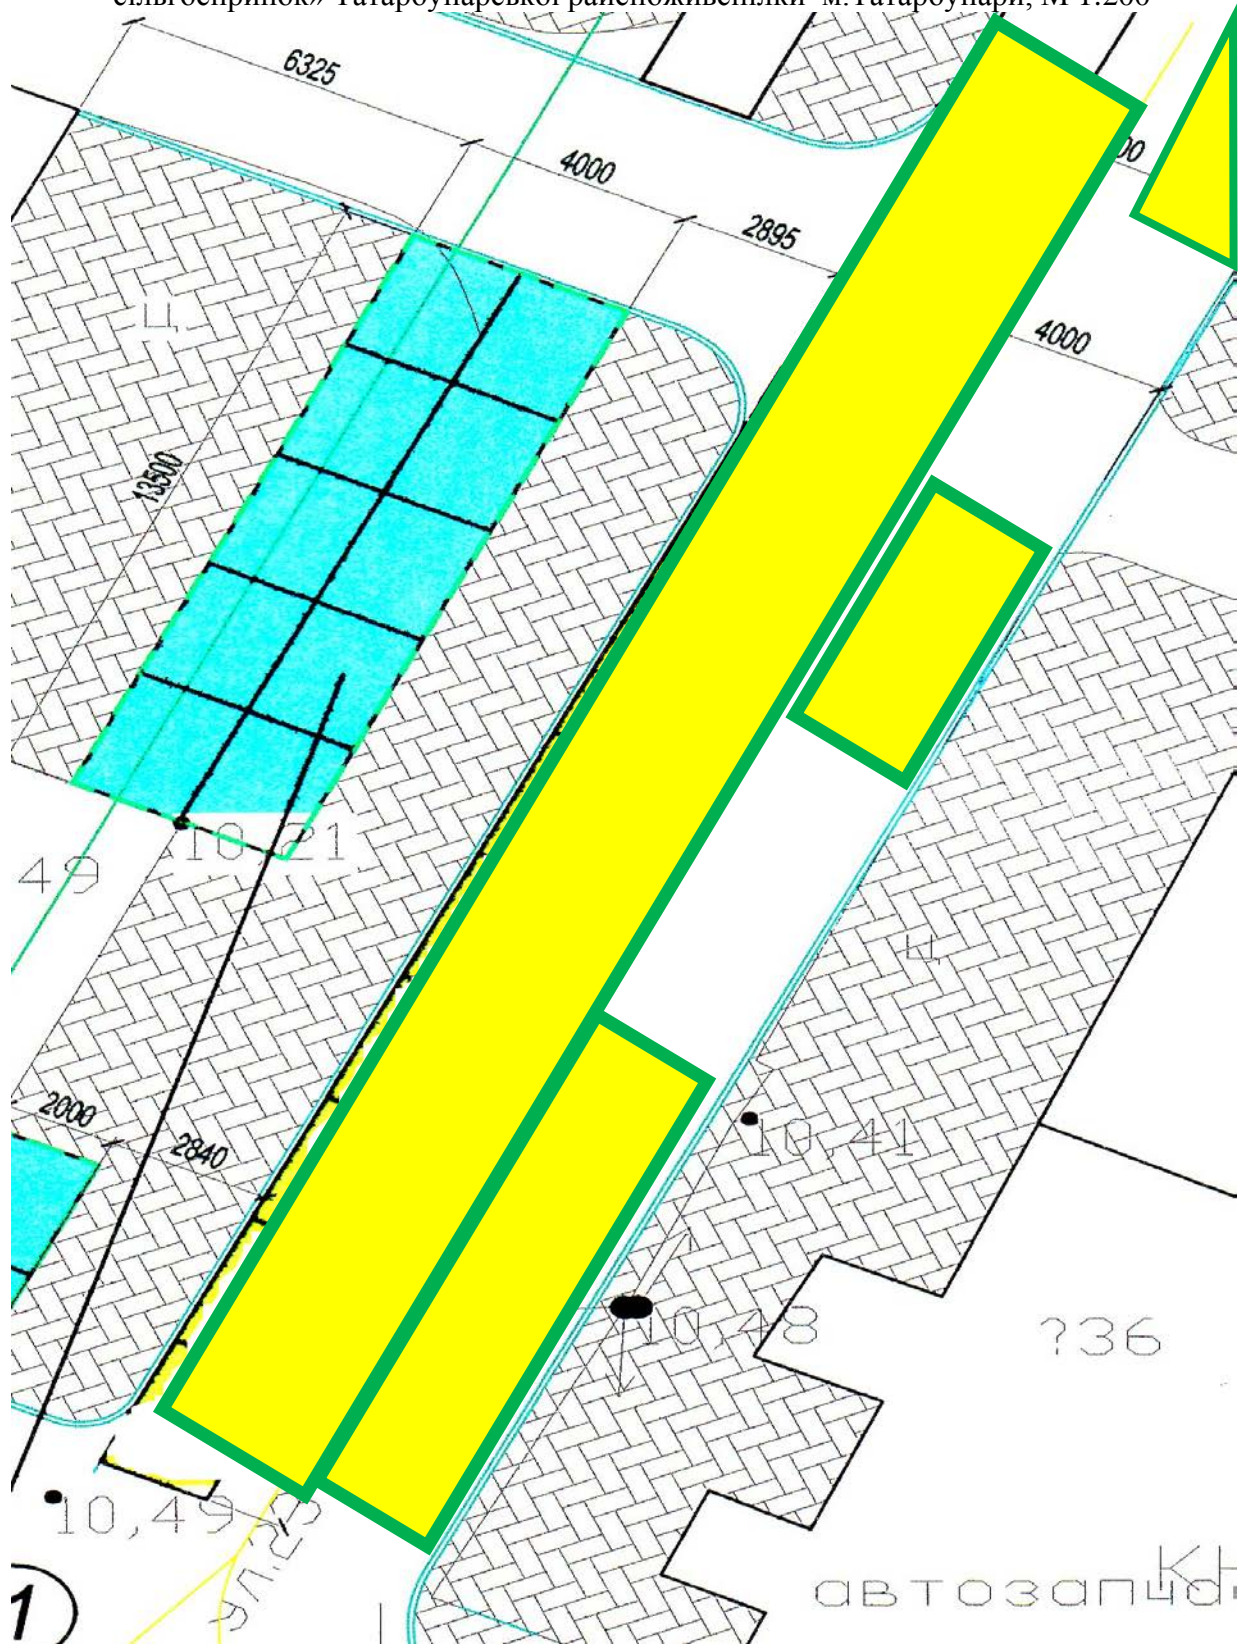

План-схема №3 благоустрою території, яка закріплюється за ДП «Татарбунарський сільгоспринок» Татарбунарської райспоживспілки м.Татарбунари, М 1:200

 - Територія благоустрою, яка додатково закріплюється за ДП «ТАТАРБУНАРСЬКИЙ СІЛЬГОСПРИНОК» ТАТАРБУНАРСЬКОЇ РАЙСПОЖИВСПІЛКИ .