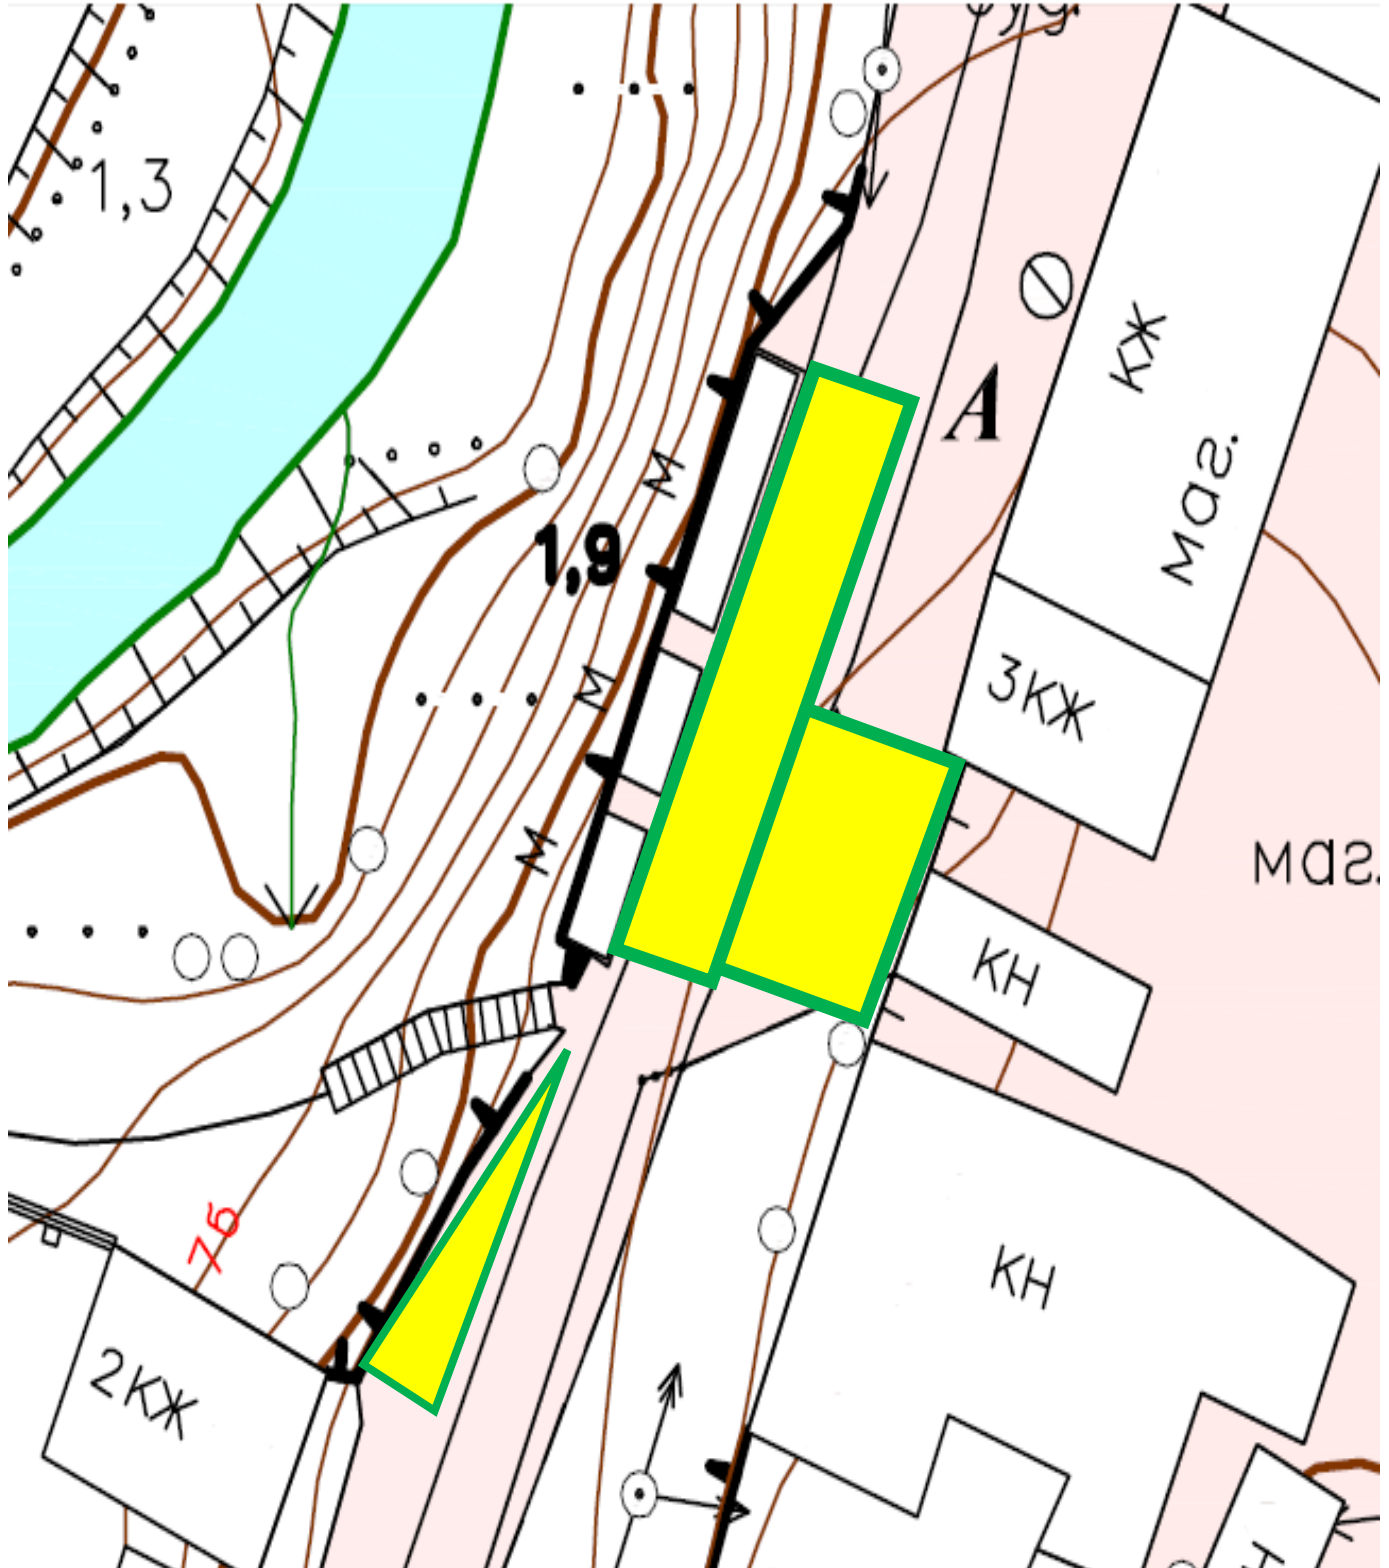

План-схема №4 благоустрою території, яка закріплюється за ДП «Татарбунарський сільгоспринок» Татарбунарської райспоживспілки м.Татарбунари, М 1:200

 - Територія благоустрою, яка додатково закріплюється за ДП «ТАТАРБУНАРСЬКИЙ СІЛЬГОСПРИНОК» ТАТАРБУНАРСЬКОЇ РАЙСПОЖИВСПІЛКИ .