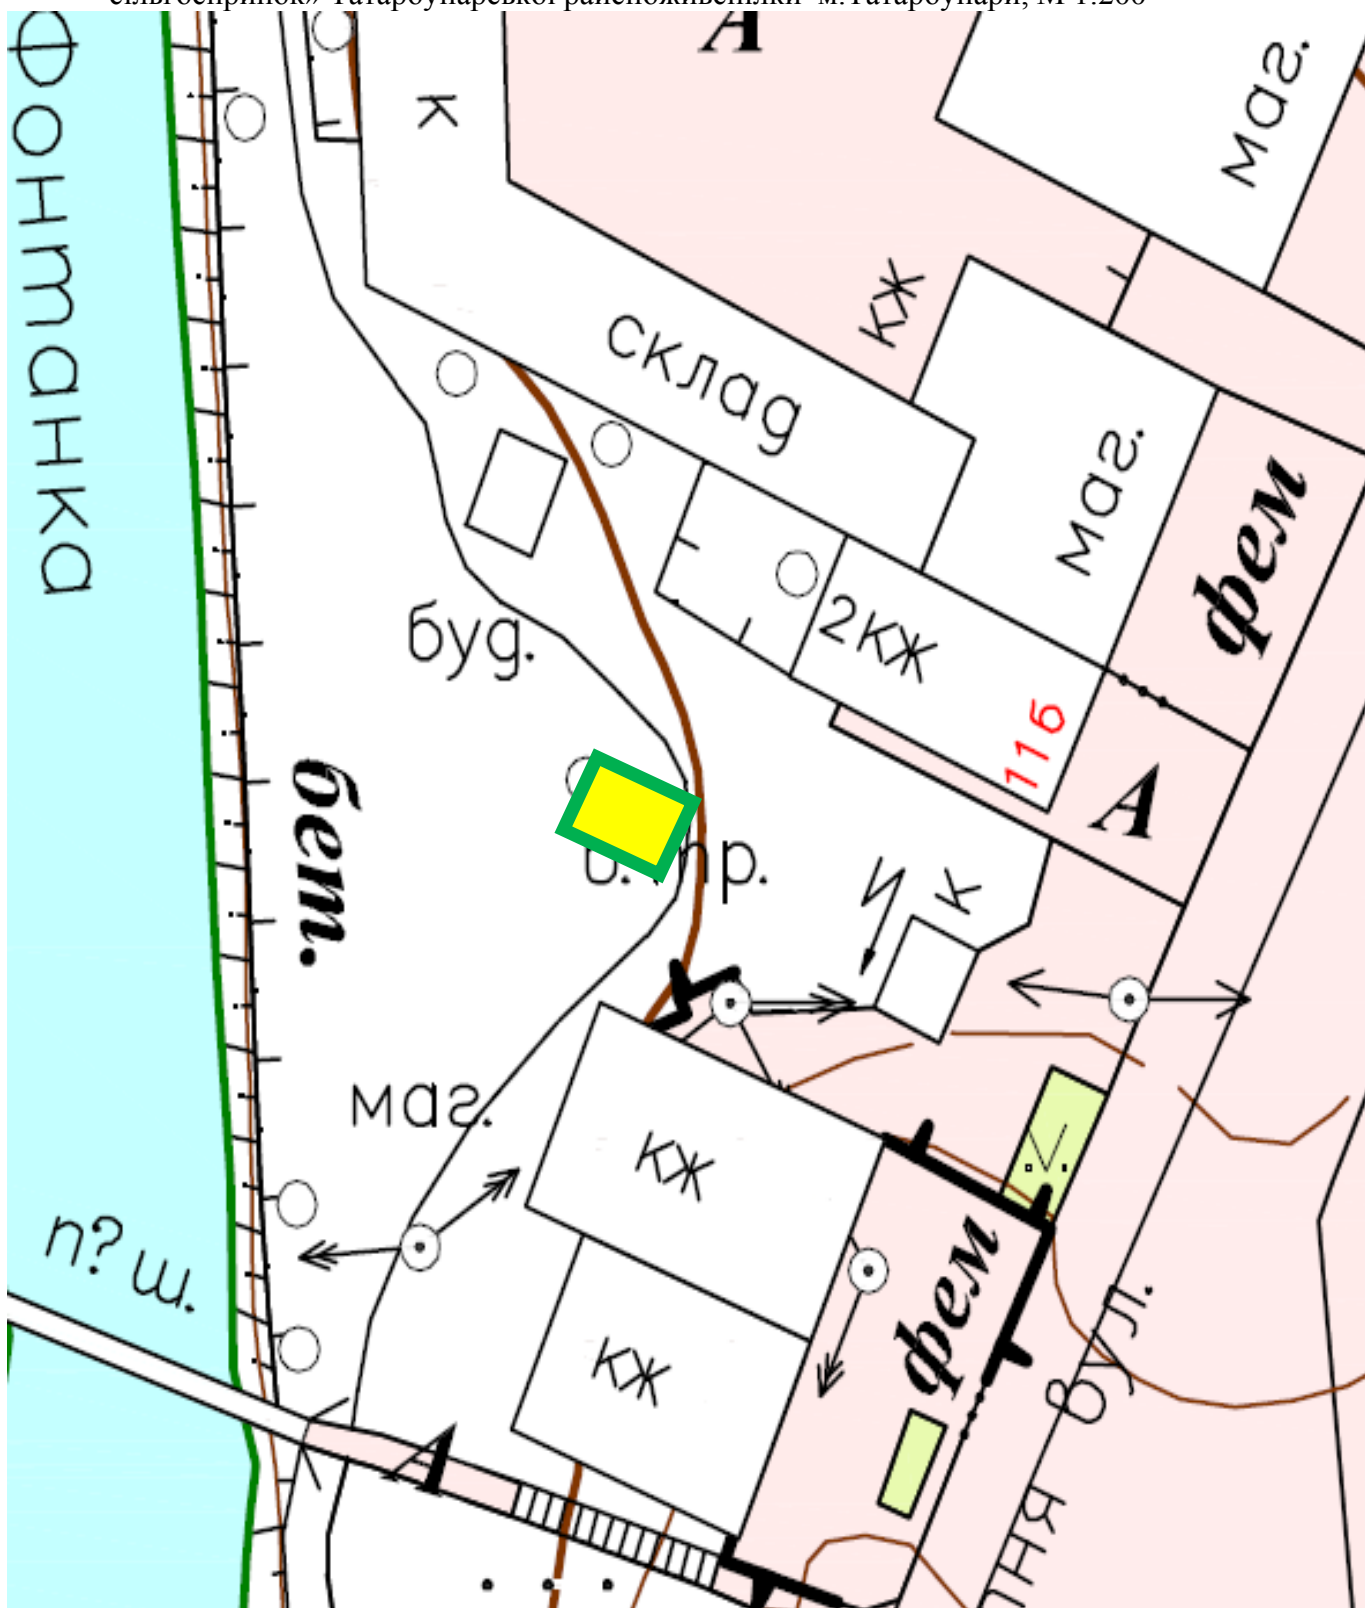

План-схема №5 благоустрою території, яка закріплюється за ДП «Татарбунарський сільгоспринок» Татарбунарської райспоживспілки м.Татарбунари, М 1:200

 - Територія благоустрою (місце розміщення сміттєвих контейнерів), яка додатково закріплюється за ДП «ТАТАРБУНАРСЬКИЙ СІЛЬГОСПРИНОК» ТАТАРБУНАРСЬКОЇ РАЙСПОЖИВСПІЛКИ.